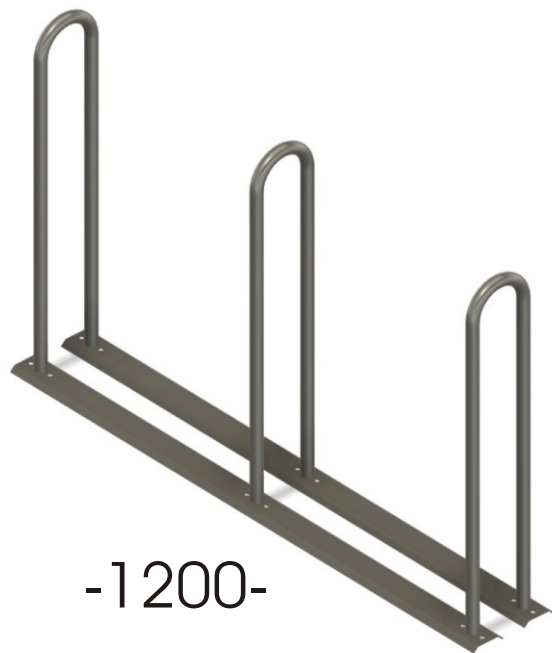

**ovella**<sup>®</sup>

Urbanhub<sup>®</sup> mini -pyöräparkki (3x6 pp)

-600-