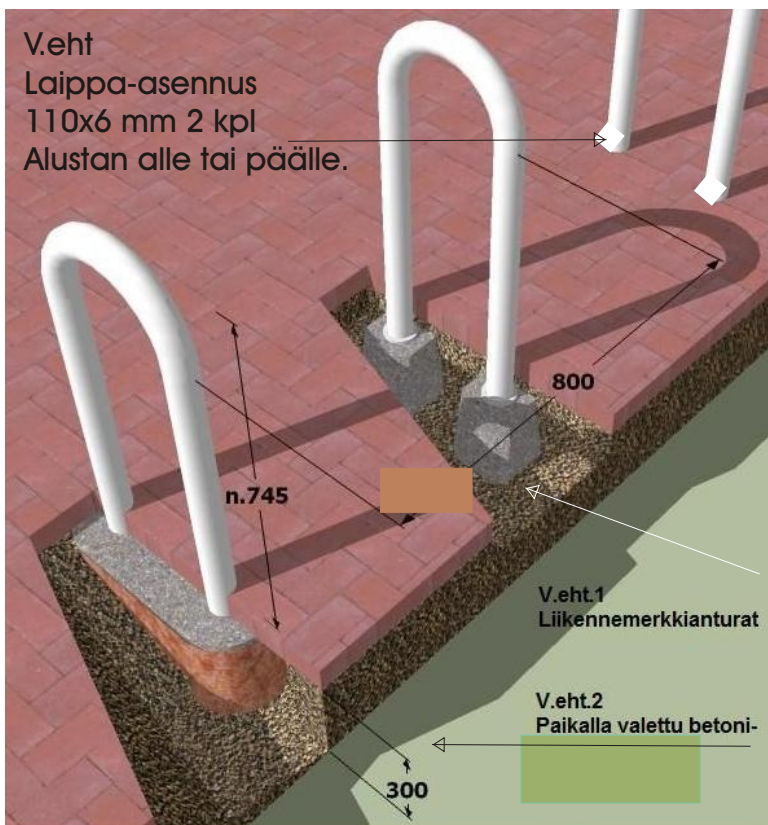

Urban U2 asennusohje (putki esim 50 & 60 mm)

V.eht
Laippa-asennus
110x6 mm 2 kpl
Alustan alle tai päälle.

Urban mini 6, pinta-asennus
(pituus 1200 mm, putki 25 mm)