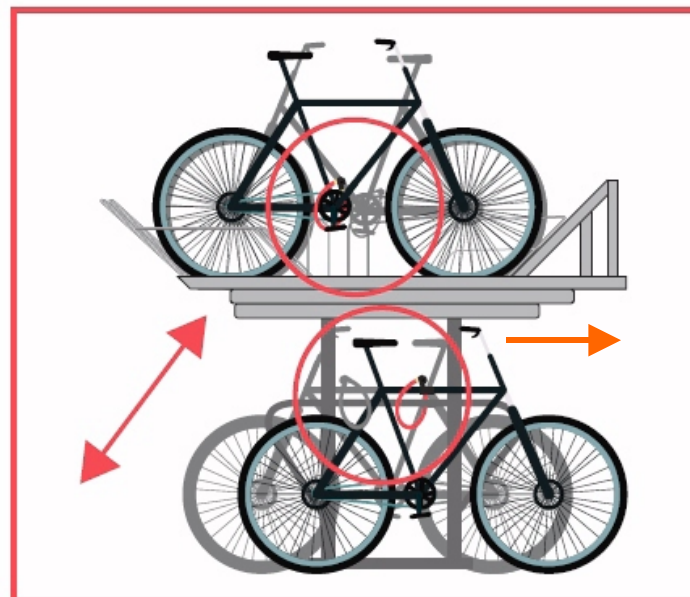

www.ovella<sup>®</sup>.fi

Citypark<sup>®</sup>  
PyöräNoja DD

**1**

PAKITA  
PYÖRÄ  
ALAS JA  
LUKITSE !

**2**

VEDÄ RAMPPI  
ULOS  
JA PAINA  
ALAS !

**3**

ASETA PYÖRÄ  
RAMPPIIN  
JA LUKITSE !

**4**

NOSTA  
RAMPPI  
YLÖS  
JA  
TYÖNNÄ  
TAKAISIN !!