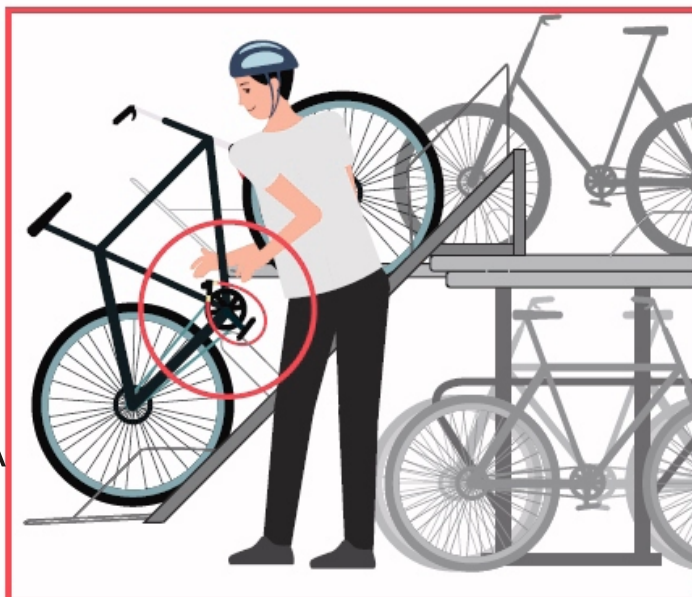

www.ovella<sup>®</sup>.fi

Citypark<sup>®</sup>  
PyöräNoja DD

**1**

PAKITA  
PYÖRÄ  
ALAS JA  
LUKITSE !

**2**

VEDÄ RAMPPI  
ULOS  
JA PAINA  
ALAS !

**3**

ASETA PYÖRÄ  
RAMPPIIN  
JA LUKITSE !

**4**

NOSTA  
RAMPPI  
YLÖS  
JA  
TYÖNNÄ  
TAKAISIN !!