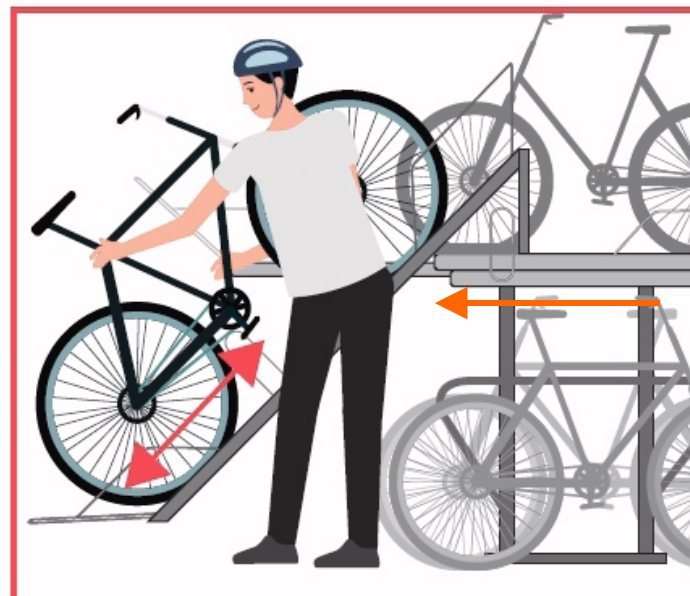

www.ovella<sup>®</sup>.fi

Citypark<sup>®</sup>  
PyöräNoja DD

**1**

PAKITA  
PYÖRÄ  
ALAS JA  
LUKITSE !

**2**

VEDÄ RAMPPI  
ULOS  
JA PAINA  
ALAS !

**3**

ASETA PYÖRÄ  
RAMPPIIN  
JA LUKITSE !

**4**

NOSTA  
RAMPPI  
YLÖS  
JA  
TYÖNNÄ  
TAKAISIN !!