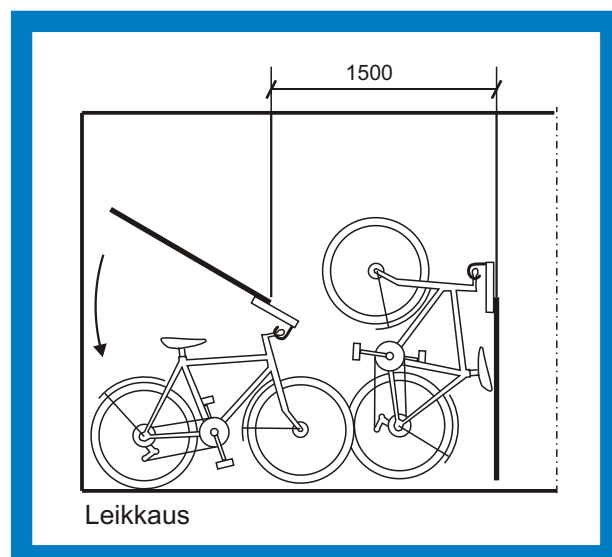

Pyörrien parkkijärjestelmä Velodoor:

- kippiovijärjestelmä polkupyörän suojaamiseksi. "
- Mitat: 800x1 200
- Materiaal: alumiini ja teräs.
- Pyörää säilytetään ovessa koukussa.
- Turvallinen ja siisti.
- Integroitavissa kiinteistön sisälle tai ulos.

Varastohuoneen pinta-ala 30 m²