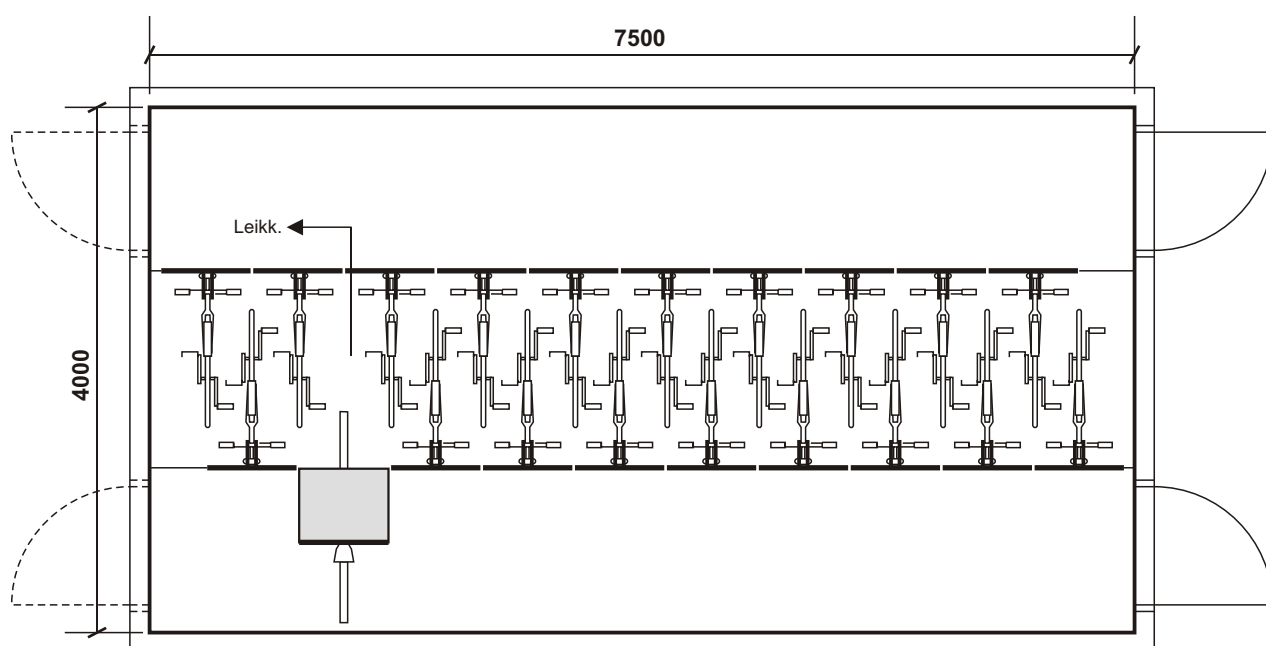

Pyörrien parkkijärjestelmä Velodoor:

- kippiovijärjestelmä polkupyörän suojaamiseksi. "
- Mitat: 800x1 200
- Materiaal: alumiini ja teräs.
- Pyörää säilytetään ovessa koukussa.
- Turvallinen ja siisti.
- Integroitavissa kiinteistön sisälle tai ulos.

Varastohuoneen pinta-ala 30 m²