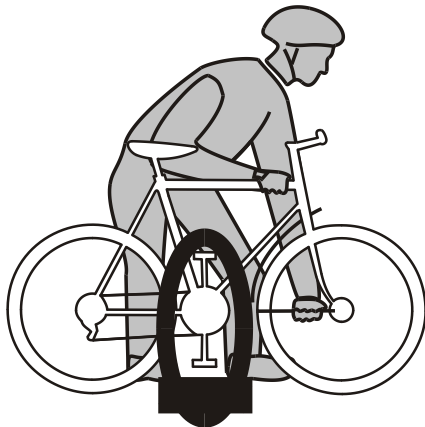

URBAN mini

Pyöräteline URBAN mini:

- Polkupyöräparkki kuudelle pyörälle.
- Lukitus rungosta omalla lukolla
- Mitat: 1200 x 200 mm
- Materiaal: sinkitty teräs,.
- Asennus ruuvein ja propuin.
- Asennus tasaiselle alustalle
- Pyörävarastoon ja - säilytystiloihin sekä parkkipaikoille.

mini

Pyöräteline URBAN mini A:

- Polkupyöräparkki kuudelle pyörälle.
- Lukitus rungosta omalla lukolla
- Mitat: 1200 x 400 mm

mini
A