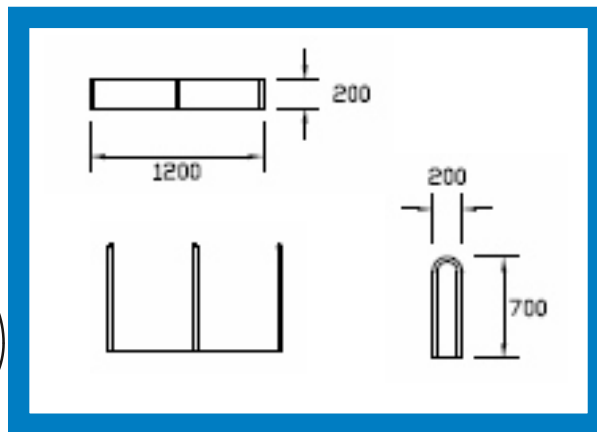

URBAN mini

Pyöräteline URBAN mini:

- Polkupyöräparkki kuudelle pyörälle.
- Lukitus rungosta omalla lukolla
- Mitat: 1200 x 200 mm
- Materiaal: sinkitty teräs,.
- Asennus ruuvein ja propuin.
- Asennus tasaiselle alustalle
- Pyörävarastoon ja - säilytystiloihin sekä parkkipaikoille.

mini

Pyöräteline URBAN mini A:

- Polkupyöräparkki kuudelle pyörälle.
- Lukitus rungosta omalla lukolla
- Mitat: 1200 x 400 mm

mini
A