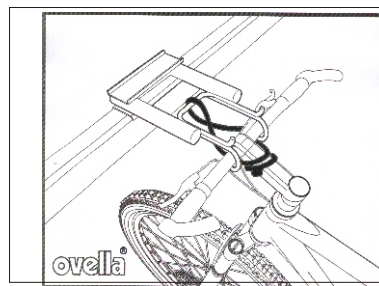

Pyöräteline PyöräPuomi:

- Mitat: 3000x400x1 200 mm
- Materiaal: teräs..
- Puomi PT-6 yksipuolinen kuudelle pyörälle.
- Puomi PT-12 kaksipuolinen 12 pyörälle.
- Pyörän ohjaustangon pidikkeenä turvakoukku FK-2
- Pinta- tai uppoasennus.