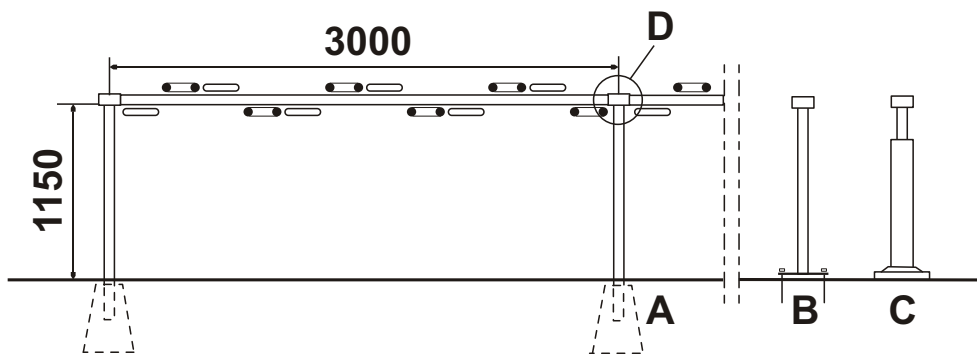

Pyöräteline PyöräPuomi:

- Mitat: 3000x400x1 200 mm
- Materiaal: teräs..
- Puomi PT-6 yksipuolinen kuudelle pyörälle.
- Puomi PT-12 kaksipuolinen 12 pyörälle.
- Pyörän ohjaustangon pidikkeenä turvakoukku FK-2
- Pinta- tai uppoasennus.