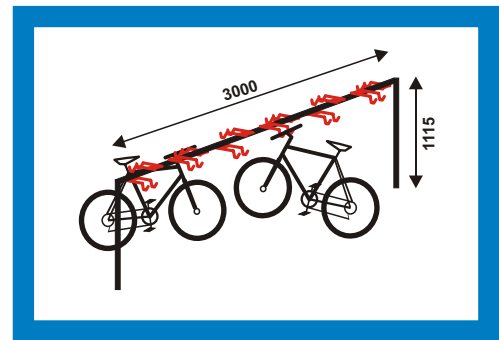

Pyöräteline PyöräPuomi:

- Mitat: 3000x400x1 200 mm
- Materiaal: teräs..
- Puomi PT-6 yksipuolinen kuudelle pyörälle.
- Puomi PT-12 kaksipuolinen 12 pyörälle.
- Pyörän ohjaustangon pidikkeenä turvakoukku FK-2
- Pinta- tai uppoasennus.