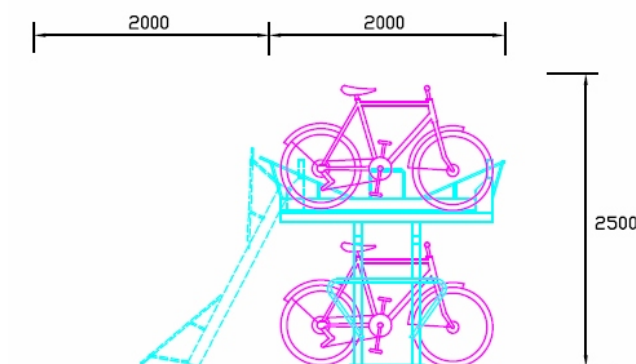

## Pyöräteline PyöräNoja PN-2:

- Mitat: 800x200x1000 mm
- Materiaal: maalattu teräs. Väri harmaa.
- Asennus ruuvein ja propuin lattiaan.
- Pyörävarastoon ja säilytystiloihin
- kahdelle polkupyörälle, säilytys ajo-asennossa.
- Lisävarusteet:
  - 1) Organisoitketju
  - 2) Sähköpyörän latauspiste
  - 3) DD- kerrosteline neljälle pyörälle