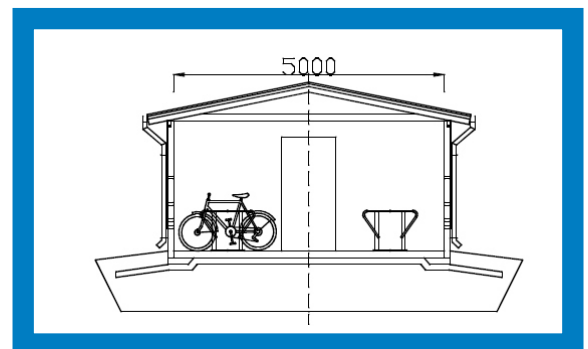

## Pyöräteline PyöräNoja PN-2:

- Mitat: 800x200x1000 mm
- Materiaal: maalattu teräs. Väri harmaa.
- Asennus ruuvein ja propuin lattiaan.
- Pyörävarastoon ja säilytystiloihin
- kahdelle polkupyörälle, säilytys ajo-asennossa.
- Lisävarusteet:
  - 1) Organisoitketju
  - 2) Sähköpyörän latauspiste
  - 3) DD- kerrosteline neljälle pyörälle