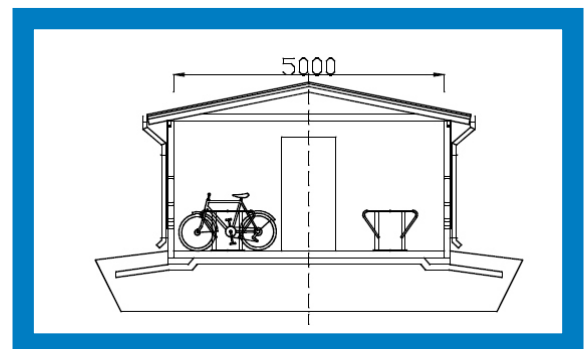

Pyöräteline PyöräNoja PN-2:

- Mitat: 800x200x1000 mm
- Materiaal: maalattu teräs. Väri harmaa.
- Asennus ruuvein ja propuin lattiaan.
- Pyörävarastoon ja säilytystiloihin
- kahdelle polkupyörälle, säilytys ajo-asennossa.
- Lisävarusteet:
 - 1) Organisoitketju
 - 2) Sähköpyörän latauspiste
 - 3) DD- kerrosteline neljälle pyörälle