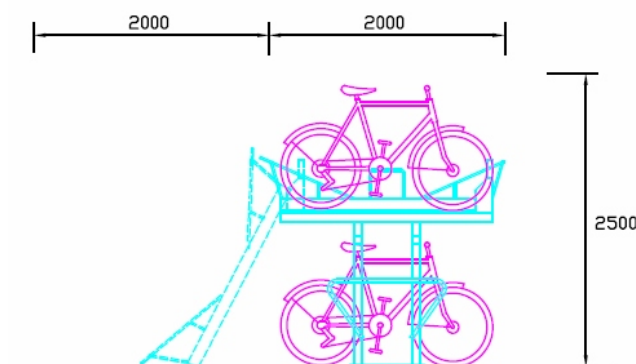

Pyöräteline PyöräNoja PN-2:

- Mitat: 800x200x1000 mm
- Materiaal: maalattu teräs. Väri harmaa.
- Asennus ruuvein ja propuin lattiaan.
- Pyörävarastoon ja säilytystiloihin
- kahdelle polkupyörälle, säilytys ajo-asennossa.
- Lisävarusteet:
 - 1) Organisoitketju
 - 2) Sähköpyörän latauspiste
 - 3) DD- kerrosteline neljälle pyörälle