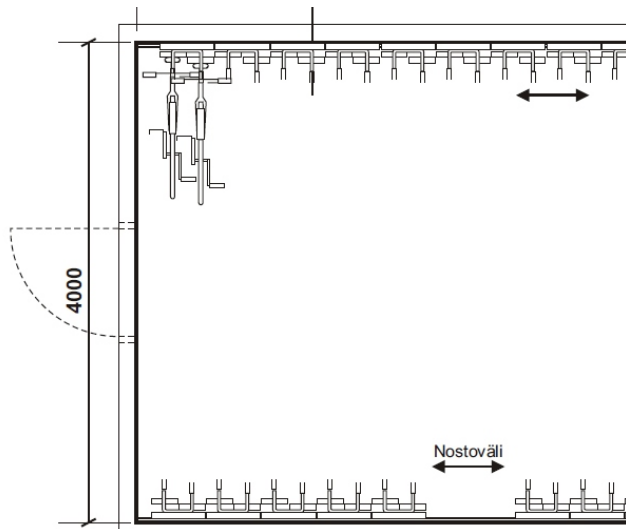

Compact PTL-2 pakkaava säilytysjärjestelmä polkupyörille.

- Tehokas liukuva järjestelmä pyörille.
- Kaksipuolisena markkinoiden tehokkain.

Esimerkiksi. Kolmelle metrille 20 pyörän säilytyspaikka.

- Materiaali: maalattu teräs.
- Pyörää säilytetään pystyssä telineessä ohjaustangosta.
- Pyörä liikuu kiskoilla olevassa telineessä.
- Suunniteltu tehokkaisiin pyörien säilytystiloihin.
- Asennus seinälle ylä- ja alakiskon avulla tai erillisiin metallitukiin, kuten Mastoihin

PTL-2