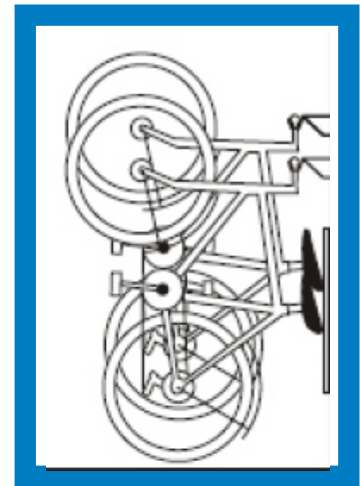

Compact PTL-2 pakkaava säilytysjärjestelmä polkupyörille.

- Tehokas liukuva järjestelmä pyörille.
- Kaksipuolisena markkinoiden tehokkain.

Esimerkiksi. Kolmelle metrille 20 pyörän säilytyspaikka.

- Materiaali: maalattu teräs.
- Pyörää säilytetään pystyssä telineessä ohjaustangosta.
- Pyörä liikuu kiskoilla olevassa telineessä.
- Suunniteltu tehokkaisiin pyörien säilytystiloihin.
- Asennus seinälle ylä- ja alakiskon avulla tai erillisiin metallitukiin, kuten Mastoihin

PTL-2