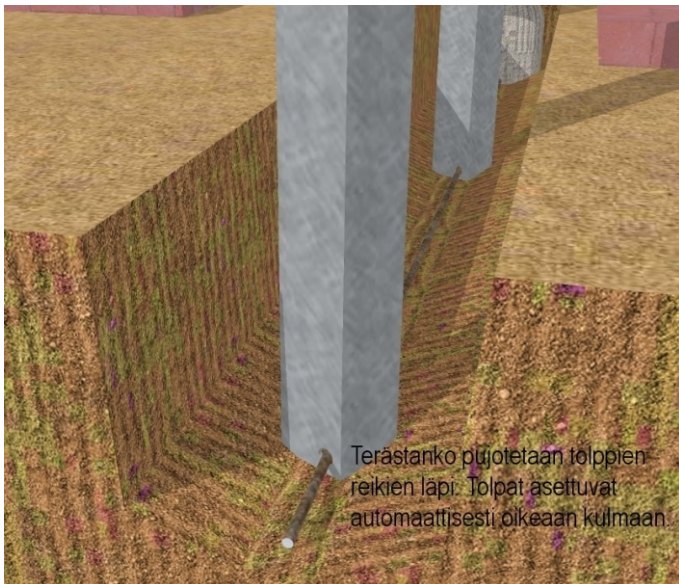

### Runkolukitusteline polkupyörille pyörivällä turvapadikkeella.

**UPPOASENNUS**  
noin 800 mm:n välein

**MITOITUS**  
vinoasennus 600-800 mm

Materiaali: Teräsputki 80x80mm, pituus 1000 mm