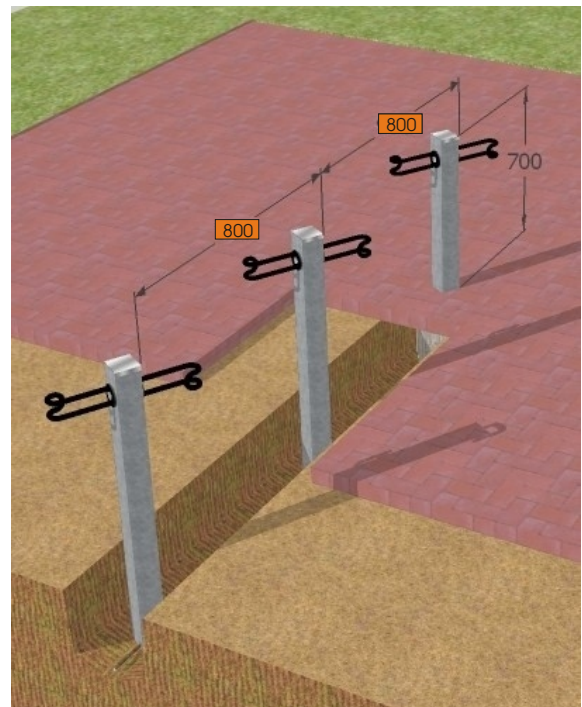

### Runkolukitusteline polkupyörille pyörivällä turvapadikkeella.

**UPPOASENNUS**  
noin 800 mm:n välein

**MITOITUS**  
vinoasennus 600-800 mm

Materiaali: Teräsputki 80x80mm, pituus 1000 mm